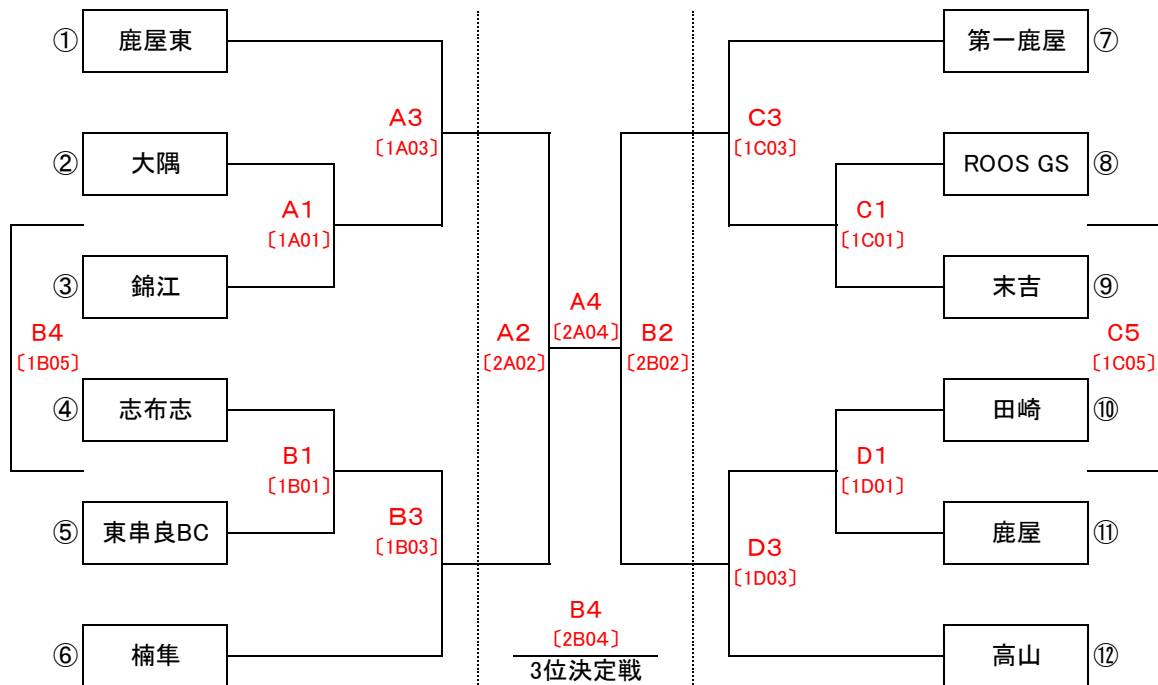

令和3年度大隅地区中学校春季バスケットボール大会組み合わせ

A・B: 錦江中学校体育館 (A:ステージ側 B:入り口側)
C・D: 東串良町総合体育館 (C:ステージ側 D:入り口側)

第 1 試合 9 : 30 ~ 10 : 50	第 2 試合 11 : 05 ~ 12 : 25
第 3 試合 12 : 40 ~ 14 : 00	第 4 試合 14 : 15 ~ 15 : 35
第 5 試合 15 : 55 ~ 17 : 15	

《試合番号の見方》

2	A	0	3
2日目	Aコート	3試合目	

<男子>

<女子>