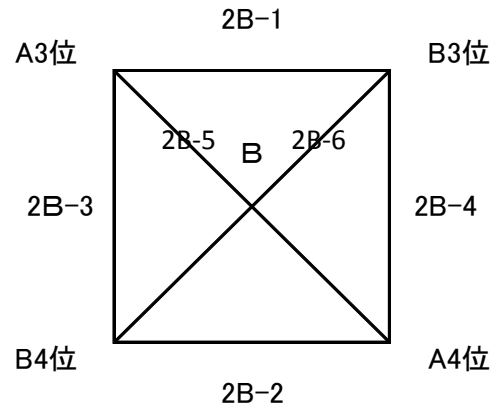

<3・4位リーグ>