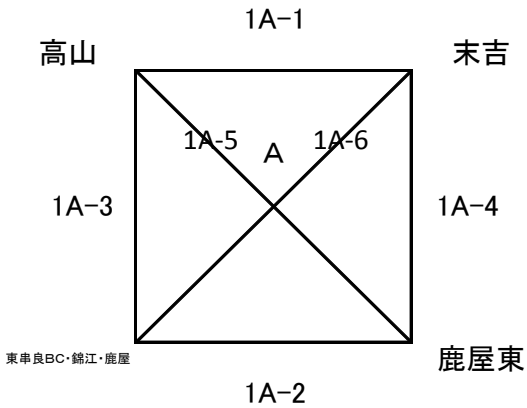

令和2年度 大隅地区中学校バスケットボール1年生大会【男子・1日目】

錦江中学校体育館 (A:ステージ側 B:体育館入口側)

第1試合 9:00 ~ 10:00
 第3試合 11:40 ~ 12:40
 第5試合 14:20 ~ 15:20

第2試合 10:20 ~ 11:20
 第4試合 13:00 ~ 14:00
 第6試合 15:40 ~ 16:40

<Aグループ>

<Bグループ>

	1	2	3	4	5	6
	9:00~	10:20~	11:40~	13:00~	14:20~	15:40~
A	高山 末吉	鹿屋東 東・錦・鹿	高山 東・錦・鹿	末吉 鹿屋東	高山 鹿屋東	末吉 東・錦・鹿
TO	鹿屋東&東・錦・鹿	高山&末吉	末吉&鹿屋東	高山&東・錦・鹿	末吉&東・錦・鹿	高山&鹿屋東
B	田崎 楠隼	大隅 第一鹿屋	田崎 第一鹿屋	楠隼 大隅	田崎 大隅	楠隼 第一鹿屋
TO	大隅&第一鹿屋	田崎&楠隼	楠隼&大隅	田崎&第一鹿屋	楠隼&第一鹿屋	田崎&大隅

※順位の決定は次のとおりとする。

- ① 勝率による。
- ② 勝率が同位の場合は、同率チームにおける総得点、総失点の差によって勝敗を決め、以上でも決められない場合は、ゴール・アベレージ(総得点/総失点)の率の高い方を勝者とする。
- ③ ゴール・アベレージでも同じ場合は、総得点の多い方を上位とする。

令和2年度 大隅地区中学校バスケットボール1年生大会【男子・2日目】

錦江中学校体育館 (A:ステージ側 B:体育館入口側)