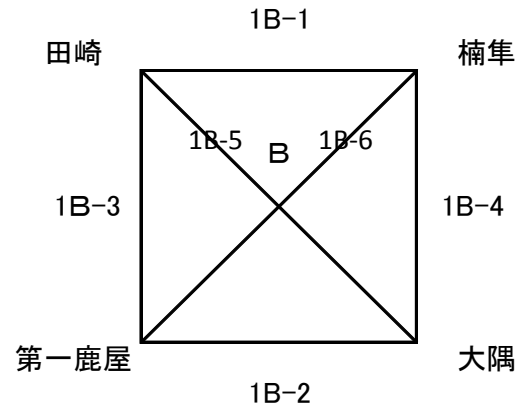

令和2年度 大隅地区中学校バスケットボール1年生大会【男子・1日目】

錦江中学校体育館 (A:ステージ側 B:体育館入口側)

第1試合 9:00 ~ 10:00
 第3試合 11:40 ~ 12:40
 第5試合 14:20 ~ 15:20

第2試合 10:20 ~ 11:20
 第4試合 13:00 ~ 14:00
 第6試合 15:40 ~ 16:40

<Aグループ>

<Bグループ>

	1	2	3	4	5	6
	9:00~	10:20~	11:40~	13:00~	14:20~	15:40~
A	高山 末吉	鹿屋東 東・錦・鹿	高山 東・錦・鹿	末吉 鹿屋東	高山 鹿屋東	末吉 東・錦・鹿
TO	鹿屋東&東・錦・鹿	高山&末吉	末吉&鹿屋東	高山&東・錦・鹿	末吉&東・錦・鹿	高山&鹿屋東
B	田崎 楠隼	大隅 第一鹿屋	田崎 第一鹿屋	楠隼 大隅	田崎 大隅	楠隼 第一鹿屋
TO	大隅&第一鹿屋	田崎&楠隼	楠隼&大隅	田崎&第一鹿屋	楠隼&第一鹿屋	田崎&大隅

※順位の決定は次のとおりとする。

- ① 勝率による。
- ② 勝率が同位の場合は、同率チームにおける総得点、総失点の差によって勝敗を決め、以上でも決められない場合は、ゴール・アベレージ(総得点/総失点)の率の高い方を勝者とする。
- ③ ゴール・アベレージでも同じ場合は、総得点の多い方を上位とする。

令和2年度 大隅地区中学校バスケットボール1年生大会【男子・2日目】

錦江中学校体育館 (A:ステージ側 B:体育館入口側)