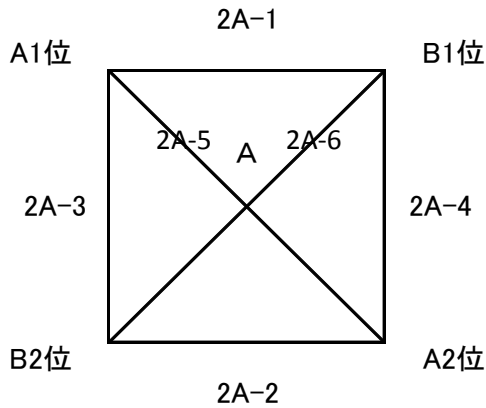

令和2年度 大隅地区中学校バスケットボール1年生大会【男子・2日目】

錦江中学校体育館 (A:ステージ側 B:体育館入口側)

第1試合 9 : 00 ~ 10 : 00
第3試合 11 : 40 ~ 12 : 40
第5試合 14 : 20 ~ 15 : 20

第2試合 10 : 20 ~ 11 : 20
第4試合 13 : 00 ~ 14 : 00
第6試合 15 : 40 ~ 16 : 40

<1・2位リーグ>